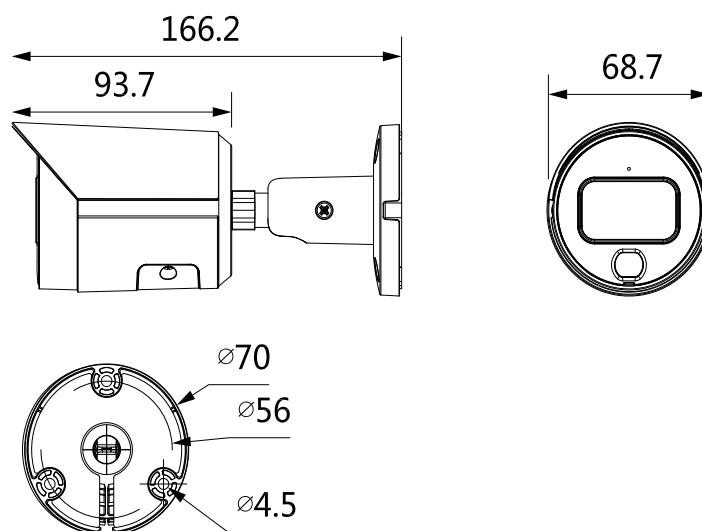

Электропитание

Питание	12 V DC/PoE
Потребление	1.8 Вт ... 9.8 Вт

Эксплуатация

Рабочие условия	-40 °C to +60 °C, относительная влажность ≤ 95%
Класс защиты	IP67; IK10

Общие данные

Материал корпуса	Металл
Размеры	∅ 70 мм × 166.2 мм
Масса нетто	0.473 кг
Масса брутто	0.574 кг

Размеры, мм

IPC-HFW82251-0280SN / 0360SN

Технические характеристики

Камера

Матрица	1/2.8" КМОП, 2 Мп
Эффективные пиксели (ГxВ)	1920x1080
ПЗУ	128 Мбайт
ОЗУ	128 Мбайт
Развертка	Прогрессивная
Электронный затвор	Авто, вручную (1/3 с ~ 1/100000 с)
Чувствительность	0.0017 лк (F1)
Сигнал / шум	>56 дБ
Дальность подсветки	≤30 м
Управление подсветкой	Авто, вручную
Модуль подсветки	1 светодиод теплого спектра
Настройка по осям	Поворот: 0° ~ 360° Наклон: 0° ~ 90° Вращение: 0° ~ 360°

Объектив

Тип	Фиксированный
Тип крепления	Встроенный (M12)
Фокусное расстояние	2.8 мм / 3.6 мм
Диафрагма	F1
Поле зрения	Горизонталь: 107° / 91° Вертикаль: 55° / 47° Диагональ: 127° / 109°
Управление диафрагмой	Нет
Минимальная дистанция фокусировки	0.9 м / 1.3 м